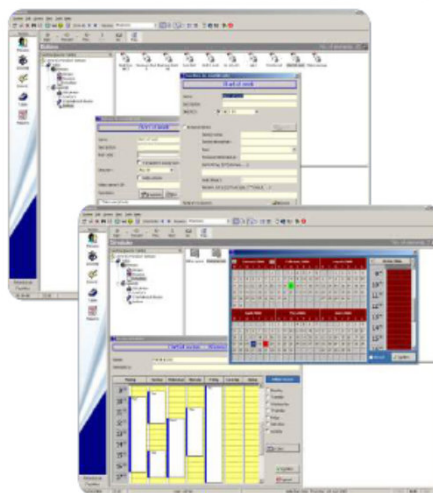

Ref. Pedidos

- **S-Diadem:** Unidad completa, Windows XP
- **S-DREL:** Caja con 4 relés

simec

Sistemas de Identificación y
Mecanismos, S.L.

c/ Tomás Bretón, 50 - 28045 Madrid
Tf: (+34) 915.273.392 info@simec.es